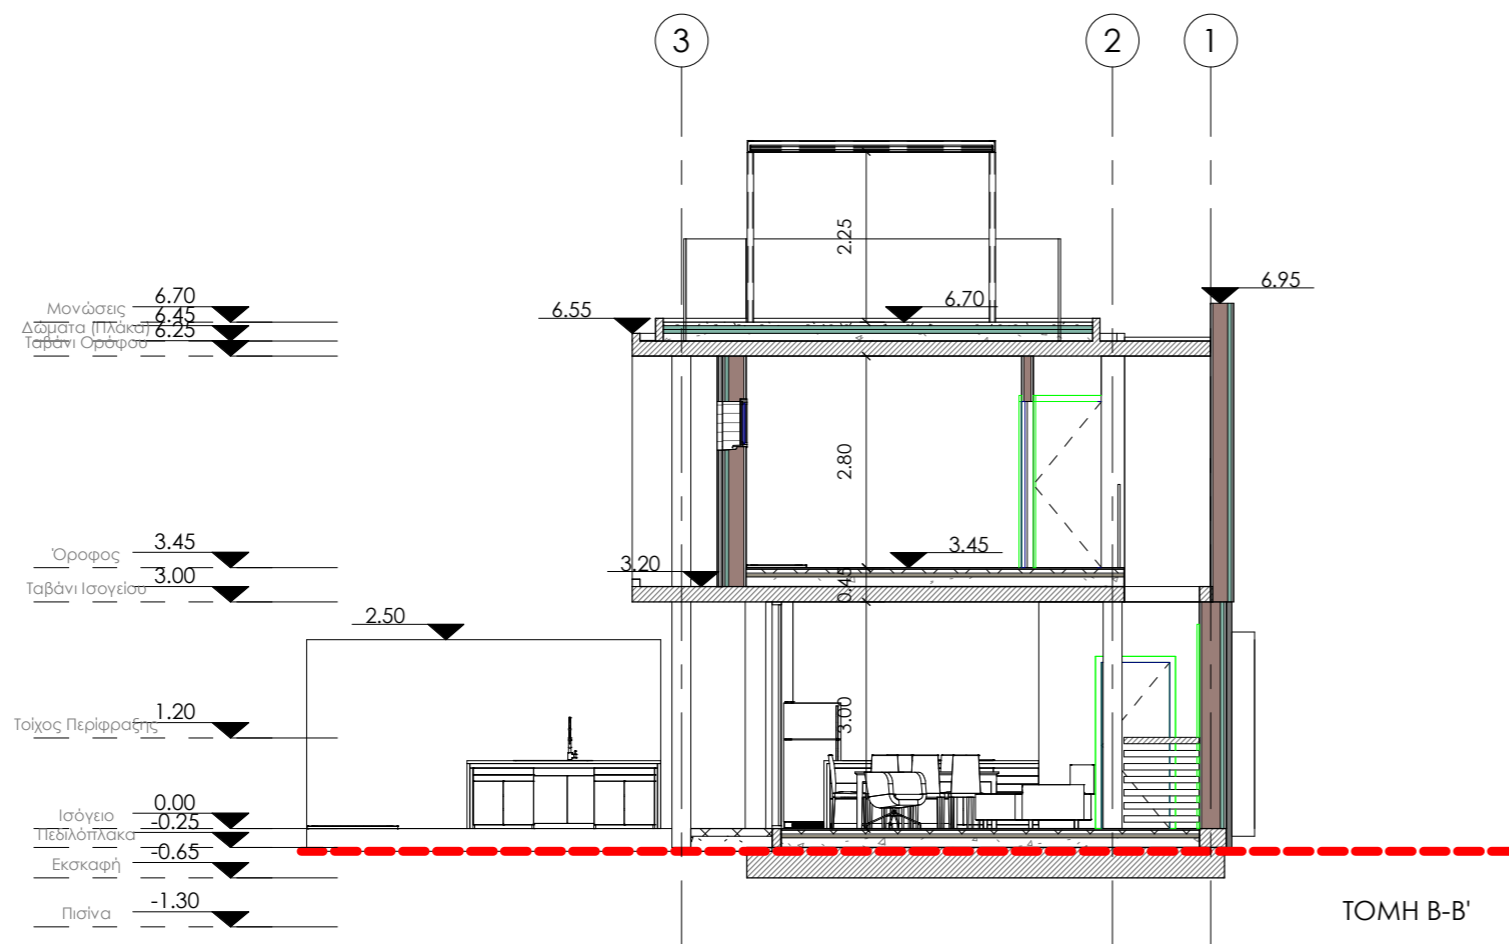

Project ELITE PEARL Residences
S.H.E. - ΤΥΠΟΣ Β.1

Signature

Drawing 'Οψεις 2

Scale 1 : 100 Date 12/2018

Job No. 340 Sheet No. A06

TOMH A-A'

TOMH B-B'

Project ELITE PEARL Residences
S.H.E. - ΤΥΠΟΣ Β.1