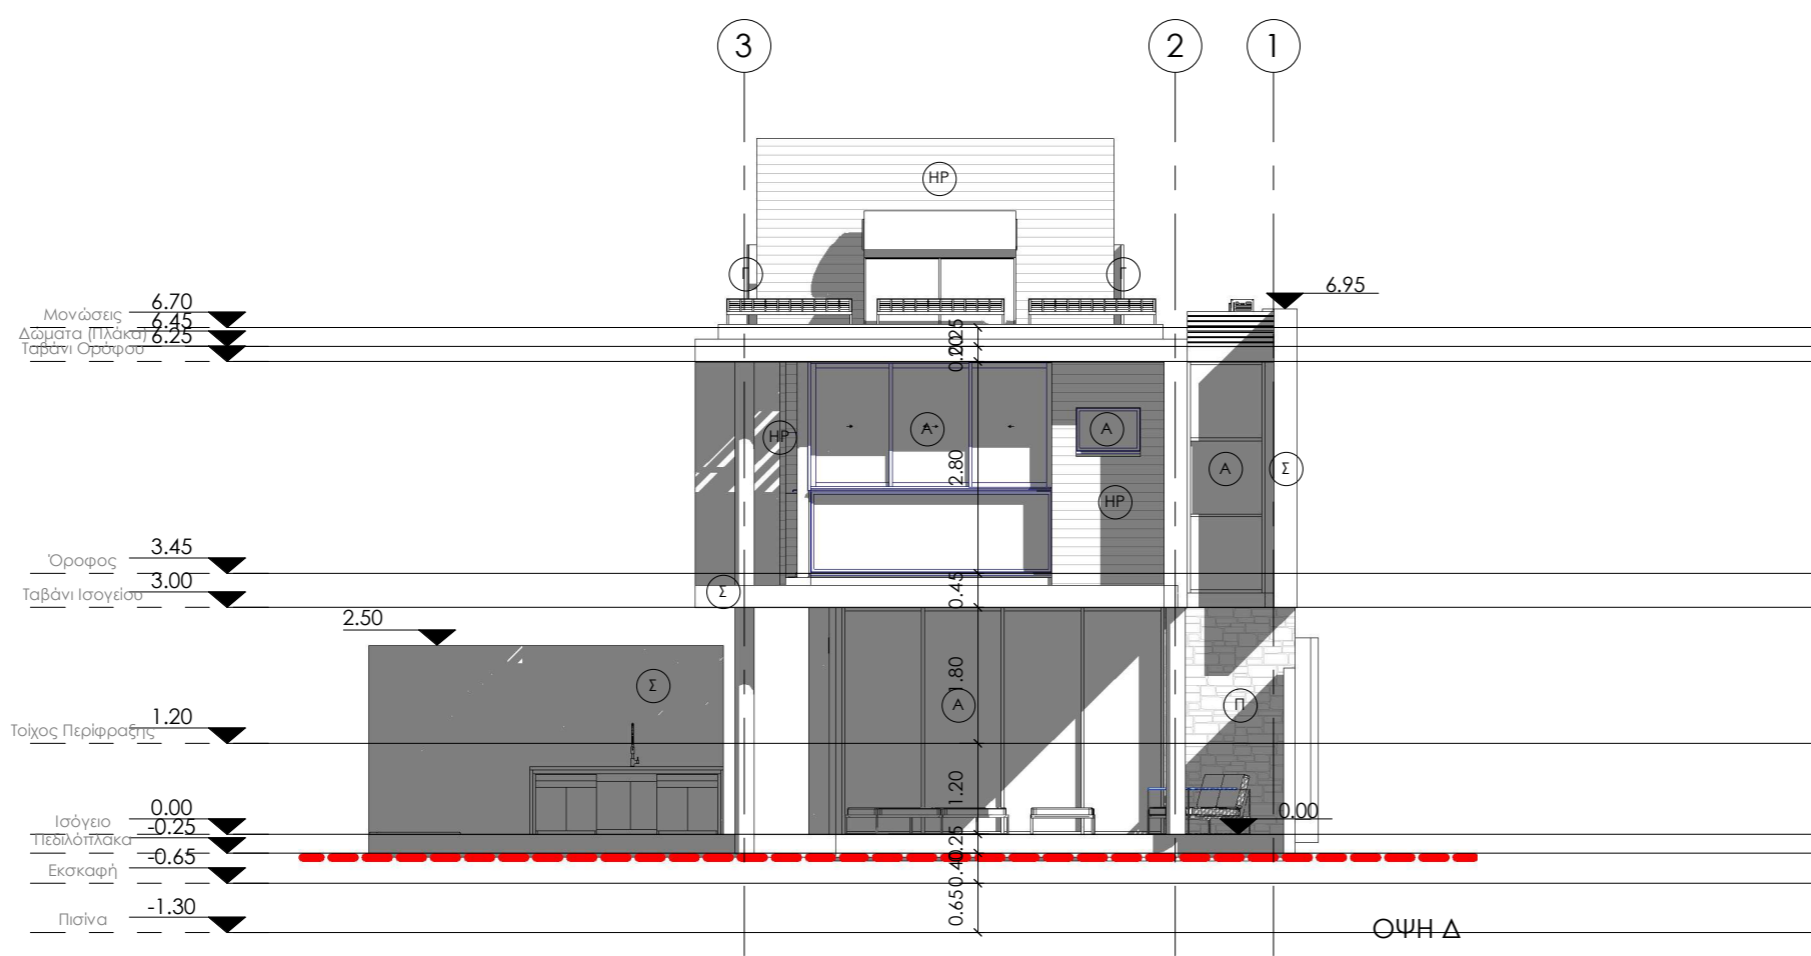

NOTES

- Σ ΤΡΙΑ ΧΕΡΙΑ ΣΟΒΑΣ / ΑΚΡΥΛΙΚΗ ΜΠΟΠΙΑ/ ΧΡΩΜΑ ΛΕΥΚΟ
- Σ ΤΡΙΑ ΧΕΡΙΑ ΣΟΒΑΣ / ΑΚΡΥΛΙΚΗ ΜΠΟΠΙΑ/ ΔΙΑΦΟΡΕΤΙΚΟ ΧΡΩΜΑ
- Α ΑΛΟΥΜΙΝΙΟ
- HP ΕΠΕΝΔΥΣΗ ΜΕ HPL
- MP ΜΠΟΠΙΑ ΠΑΡΑΜΑΤΤΙ (ΓΙΑ ΟΛΕΣ ΤΙΣ ΜΕΤΑΛΛΙΚΕΣ ΚΟΛΩΝΕΣ)
- PS ΜΕΤΑΛΛΙΚΗ ΔΙΑΤΡΗΤΗ ΛΑΜΑΡΙΝΑ
- ST ΜΕΤΑΛΛΙΚΑ ΣΤΟΙΧΕΙΑ
- Π ΠΕΤΡΑ
- ΕΠ ΞΥΛΙΝΕΣ ΠΕΡΣΙΔΕΣ
- Γ ΓΥΑΛΙ

Project ELITE PEARL Residences
S.H.E. - ΤΥΠΟΣ Β.1

Signature

Drawing 'Οψεις 2

Scale 1 : 100 Date 12/2018

Job No. 340 Sheet No. A06