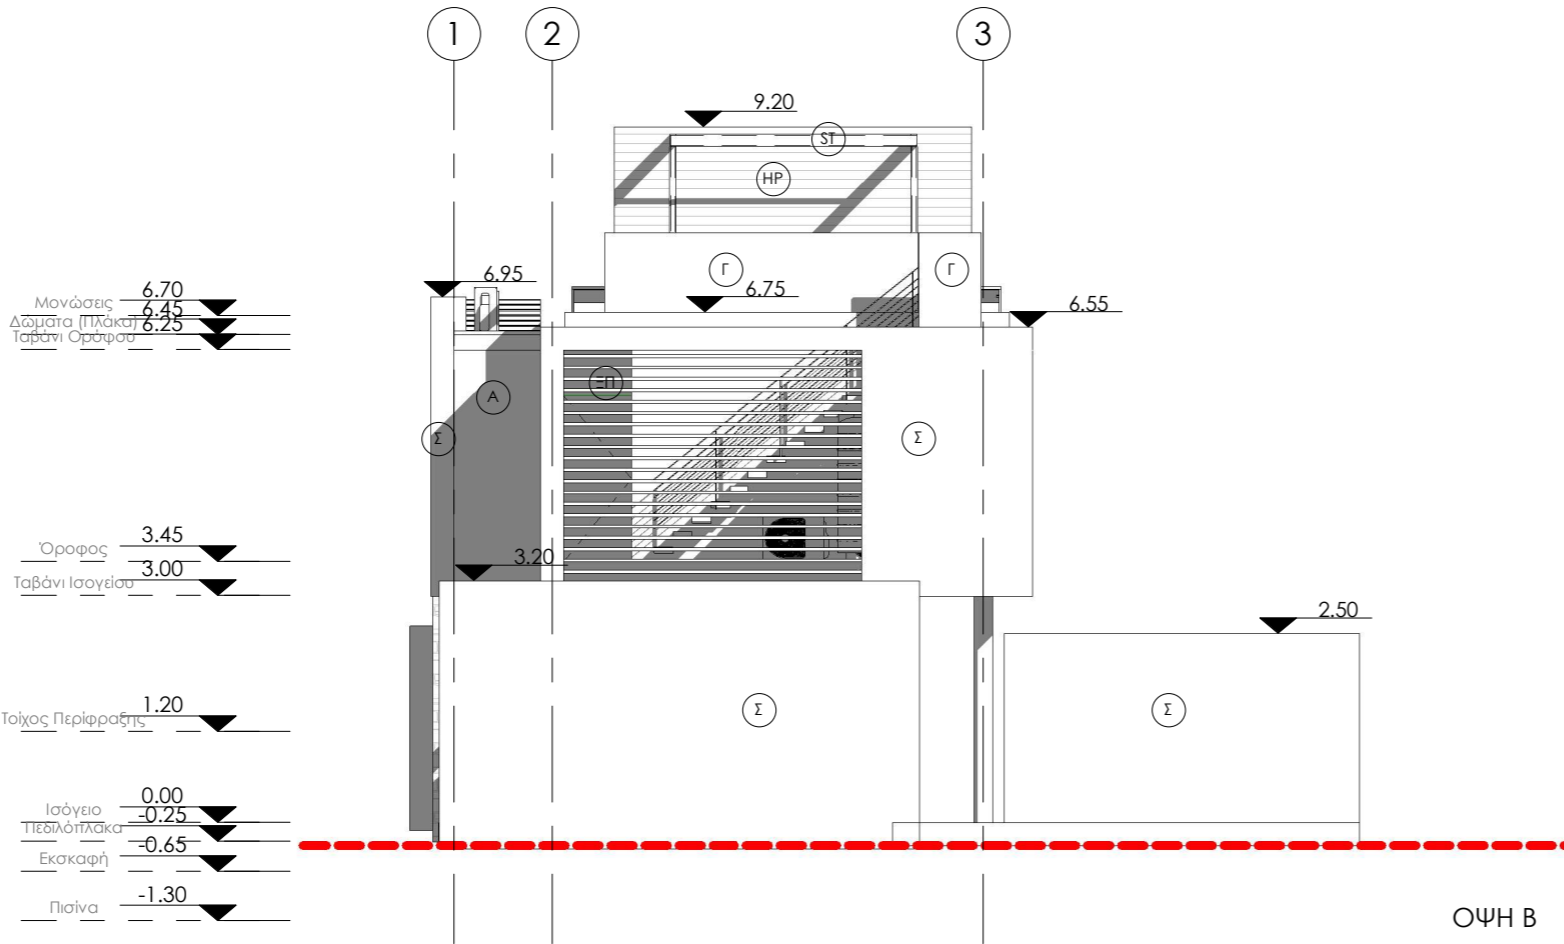

Μονώσεις 6.70
 Δώματα Πλάκα 6.45
 Ταβάνι Ορόφου 6.25

Όροφος 3.45
 Ταβάνι Ισογείου 3.00

Τοίχος Περιφράξης 1.20

Ισόγειο 0.00
 Πεδιλόπλακα -0.25
 Εκσκαφή -0.65
 Πισίνα -1.30

ΟΨΗ Α

ΟΨΗ Β

Μονώσεις 6.70
 Δώματα Πλάκα 6.45
 Ταβάνι Ορόφου 6.25

Όροφος 3.45
 Ταβάνι Ισογείου 3.00

Τοίχος Περιφράξης 1.20

Ισόγειο 0.00
 Πεδιλόπλακα -0.25
 Εκσκαφή -0.65
 Πισίνα -1.30

Project ELITE PEARL Residences
 S.H.E. - ΤΥΠΟΣ Β.1

Signature

Drawing Όψεις 1

Scale 1 : 100 Date 12/2018