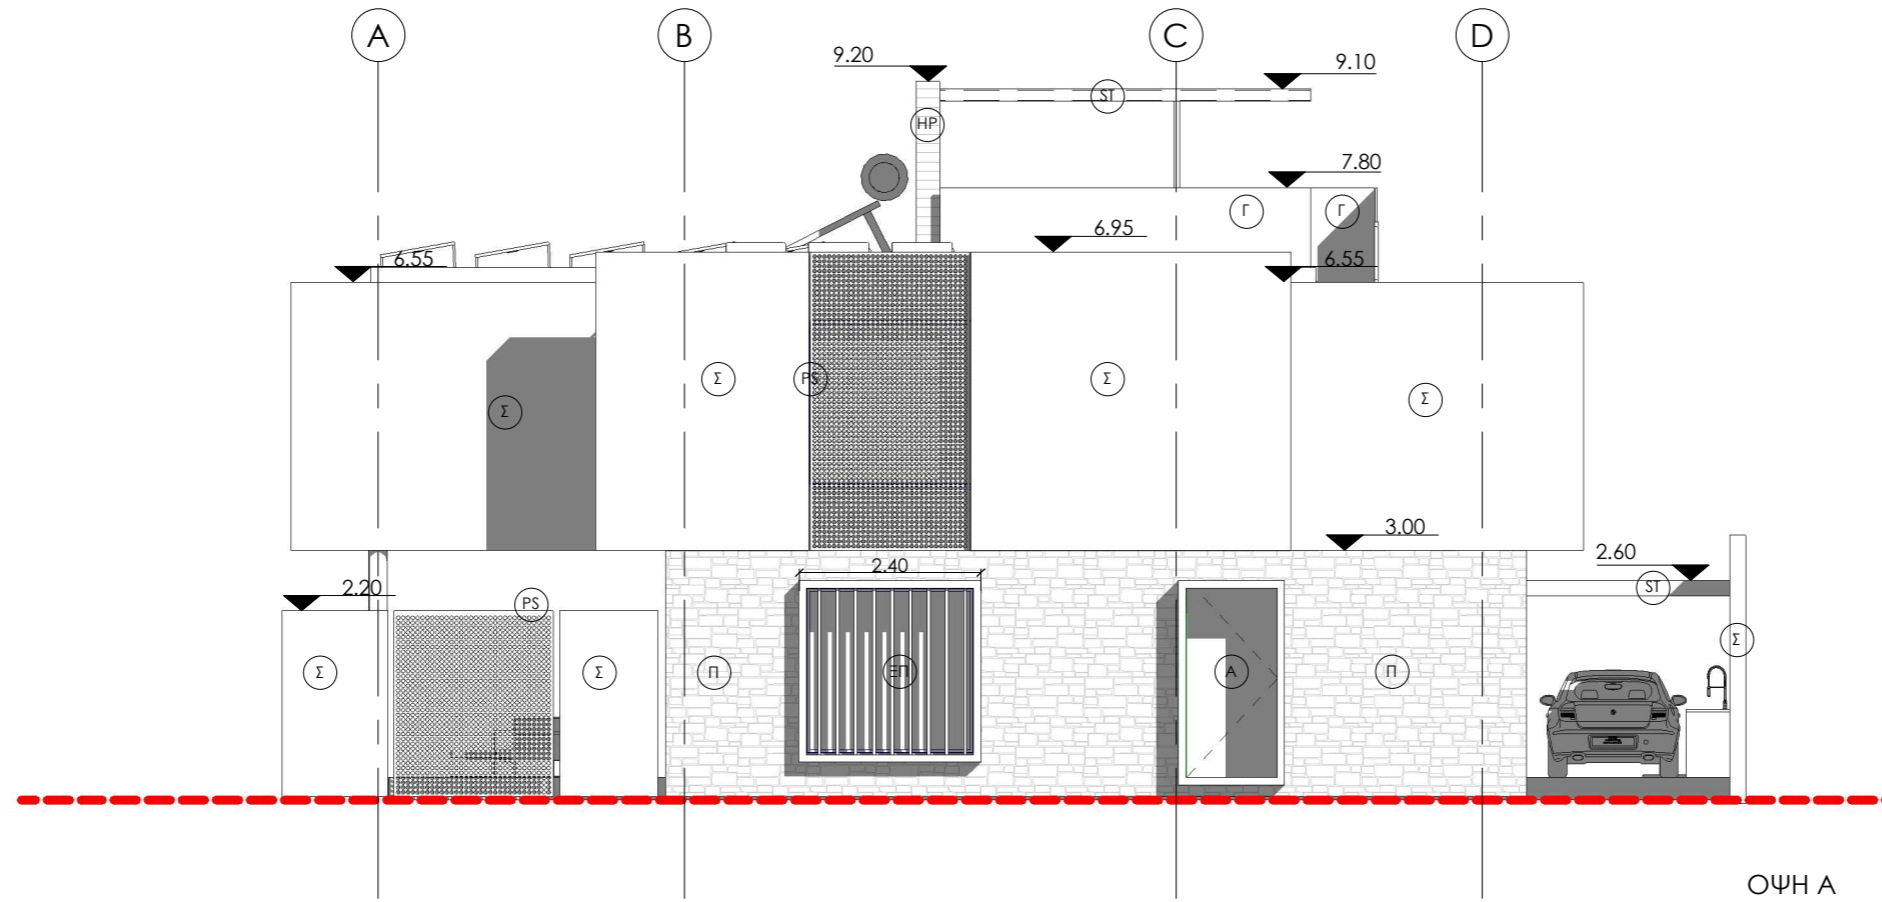

NOTES

- Σ ΤΡΙΑ ΧΕΡΙΑ ΣΟΒΑΣ / ΑΚΡΥΛΙΚΗ ΜΠΟΓΙΑ/ ΧΡΩΜΑ ΛΕΥΚΟ
- S ΤΡΙΑ ΧΕΡΙΑ ΣΟΒΑΣ / ΑΚΡΥΛΙΚΗ ΜΠΟΓΙΑ/ ΔΙΑΦΟΡΕΤΙΚΟ ΧΡΩΜΑ
- A ΑΛΟΥΜΙΝΙΟ
- HP ΕΠΕΝΔΥΣΗ ΜΕ ΗΡΛ
- MP ΜΠΟΓΙΑ ΡΑΜΑΤΤΙ (ΓΙΑ ΟΛΕΣ ΤΙΣ ΜΕΤΑΛΛΙΚΕΣ ΚΟΛΩΝΕΣ)
- PS ΜΕΤΑΛΛΙΚΗ ΔΙΑΤΡΗΤΗ ΛΑΜΑΡΙΝΑ
- ST ΜΕΤΑΛΛΙΚΑ ΣΤΟΙΧΕΙΑ
- Π ΠΕΤΡΑ
- ΕΠ ΞΥΛΙΝΕΣ ΠΕΡΙΣΙΔΕΣ
- Γ ΓΥΑΛΙ

Μονώσεις 6.70
Δώματα Πλάκα 6.45
Ταβάνι Ορόφου 6.25

Όροφος 3.45
Ταβάνι Ισογείου 3.00

Τοίχος Περιφράξης 1.20

Ισόγειο 0.00
Πεδιλόπλακα -0.25
Εκσκαφή -0.65
Πισίνα -1.30

ΟΨΗ Α