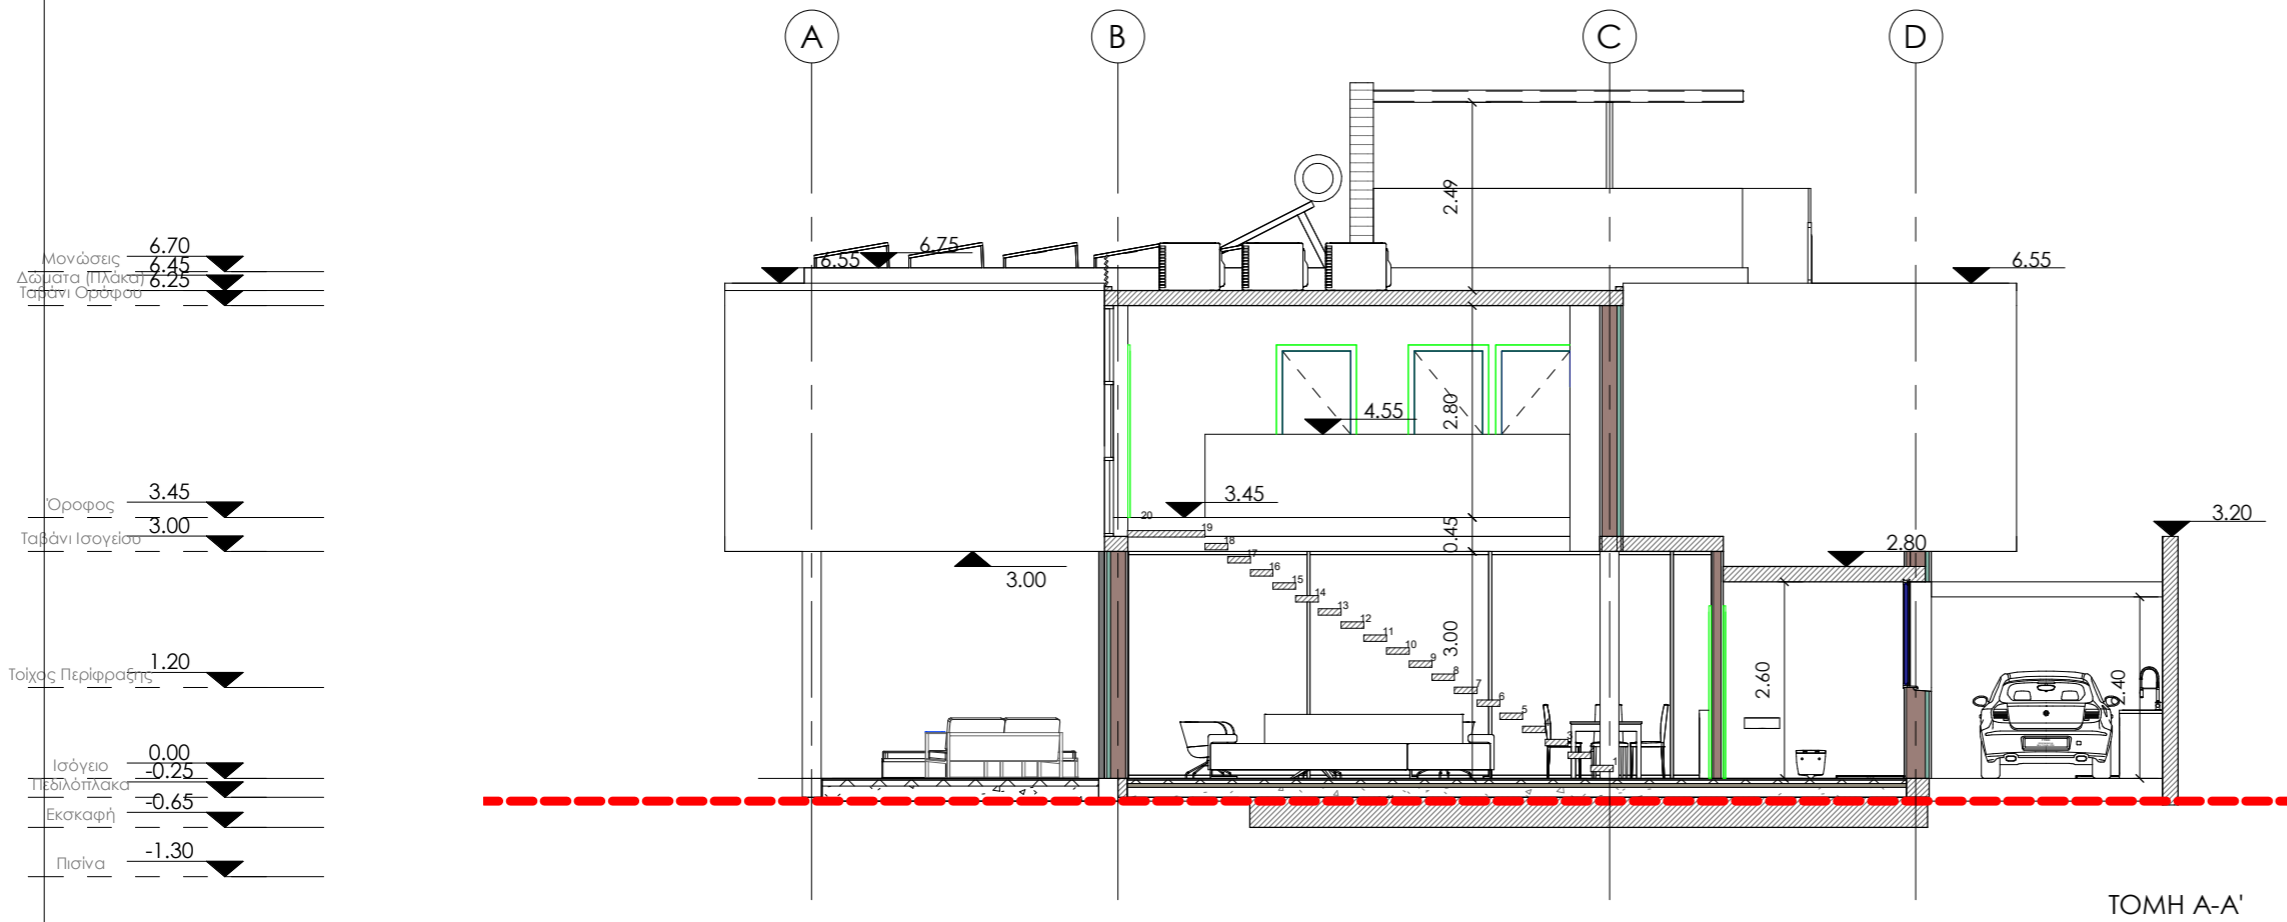

Project ELITE PEARL Residences
S.H.E. - ΤΥΠΟΣ Β.1

Signature

Drawing 'Οψεις 2

Scale 1 : 100 Date 12/2018

Job No. 340 Sheet No. A06

TOMH A-A'

TOMH B-B'

Project ELITE PEARL Residences
S.H.E. - ΤΥΠΟΣ Β.1

Signature

Drawing Τομές

Scale 1 : 100 Date 12/2018

Job No. 340 Sheet No. A04