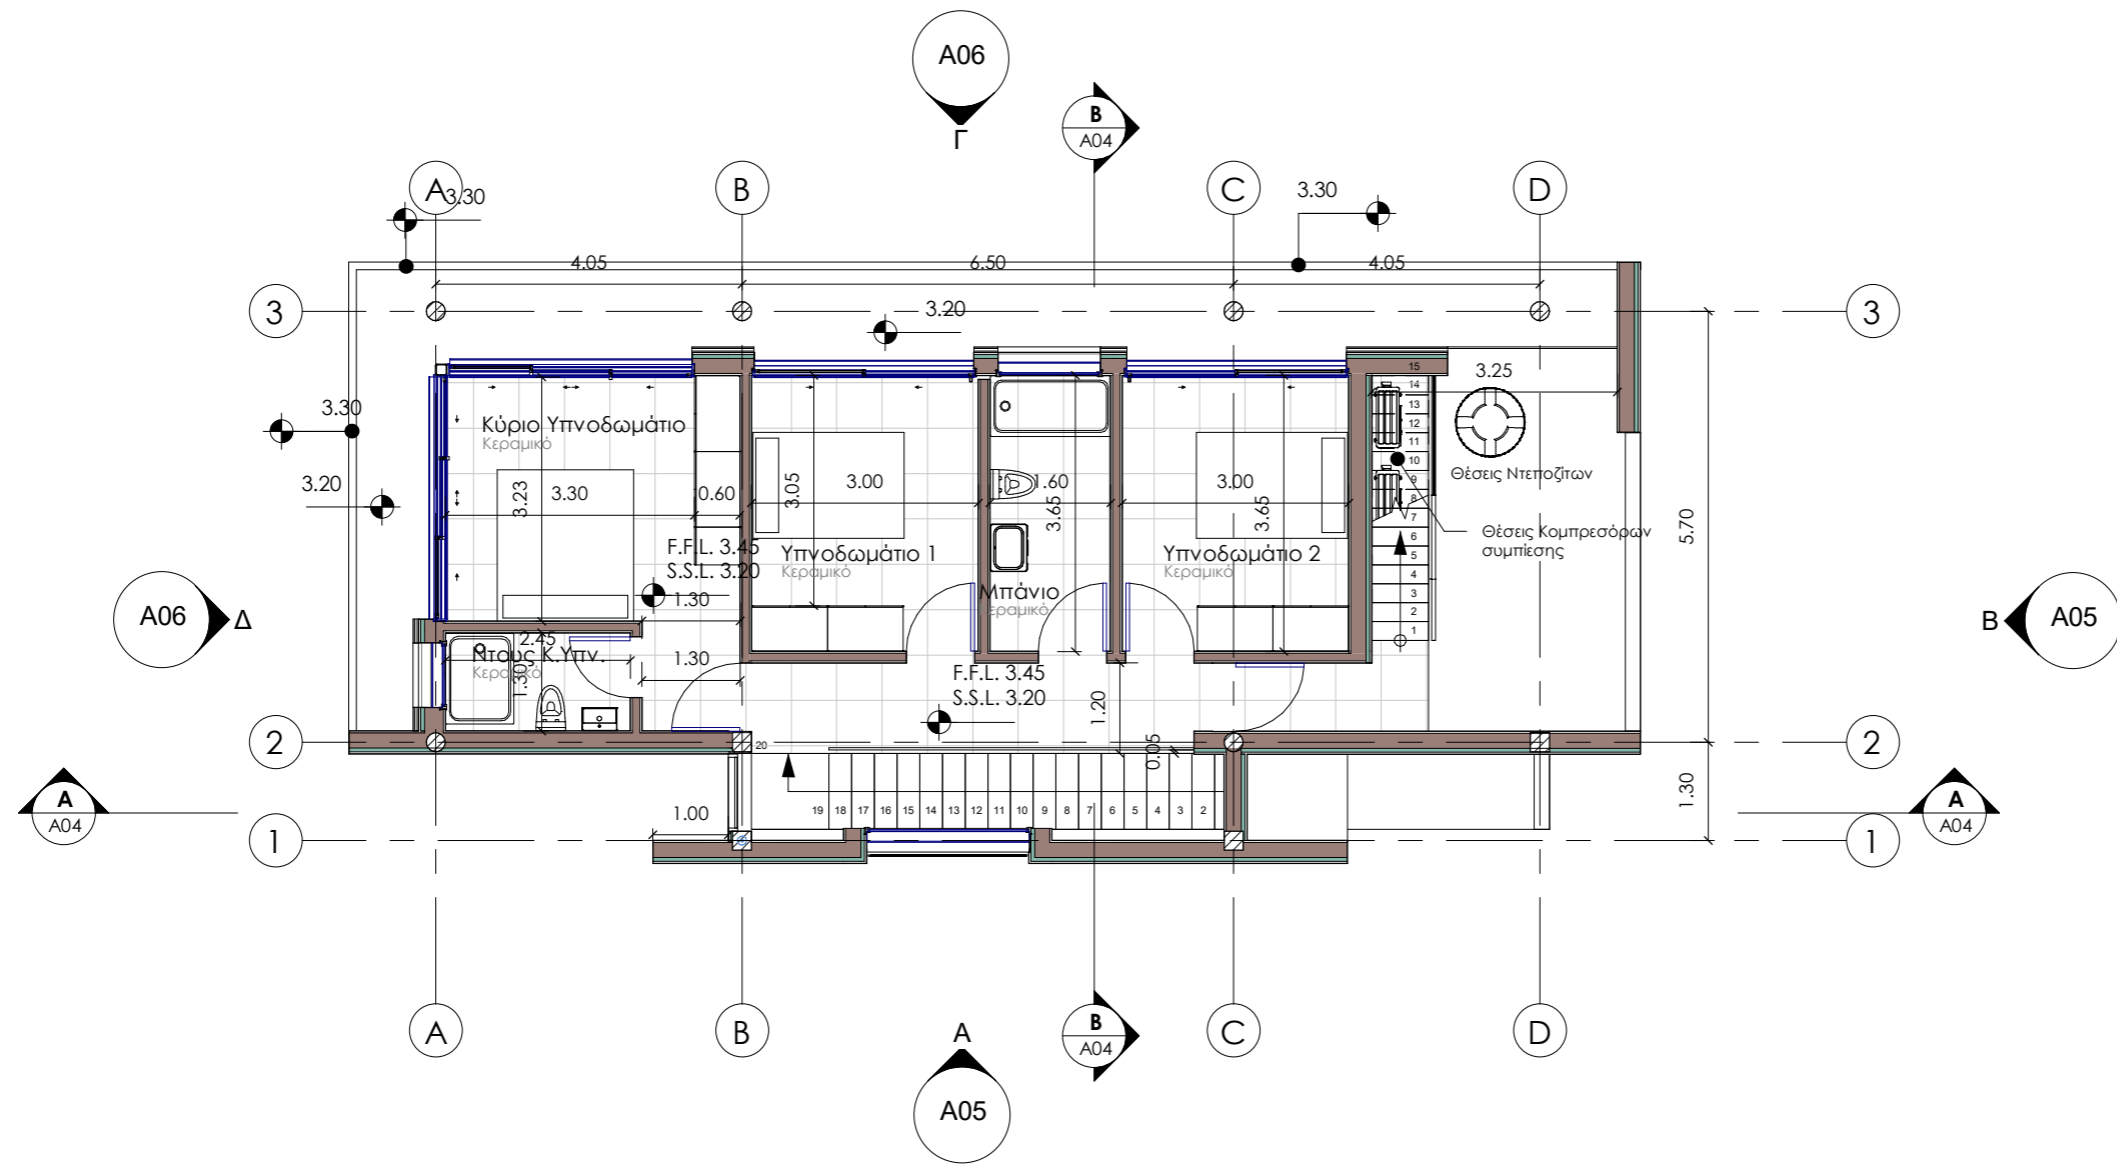

Project ELITE PEARL Residences
S.H.E. - ΤΥΠΟΣ Β.1

Signature

Drawing Κάτοψη Ισογείου

Scale 1 : 100 Date 12/2018

Job No. 340 Sheet No. A01

Project ELITE PEARL Residences
S.H.E. - ΤΥΠΟΣ Β.1

Signature

Drawing
Κάτοψη Ορόφου

Scale 1 : 100 Date 12/2018

Job No. 340 Sheet No. A02

Project ELITE PEARL Residences
S.H.E. - ΤΥΠΟΣ Β.1

Signature

Drawing Κάτοψη Δωματίων

Scale 1 : 100 Date 12/2018

Job No. 340 Sheet No. A03

NOTES

Μονώσεις 6.70
 Δώματα Πλάκα 6.45
 Ταβάνι Ορόφου 6.25

Όροφος 3.45
 Ταβάνι Ισογείου 3.00

Τοίχος Περιφράξης 1.20

Ισόγειο 0.00
 Πεδιλόπλακα -0.25
 Εκσκαφή -0.65
 Πισίνα -1.30

ΟΨΗ Α

ΟΨΗ Β

Μονώσεις 6.70
 Δώματα Πλάκα 6.45
 Ταβάνι Ορόφου 6.25