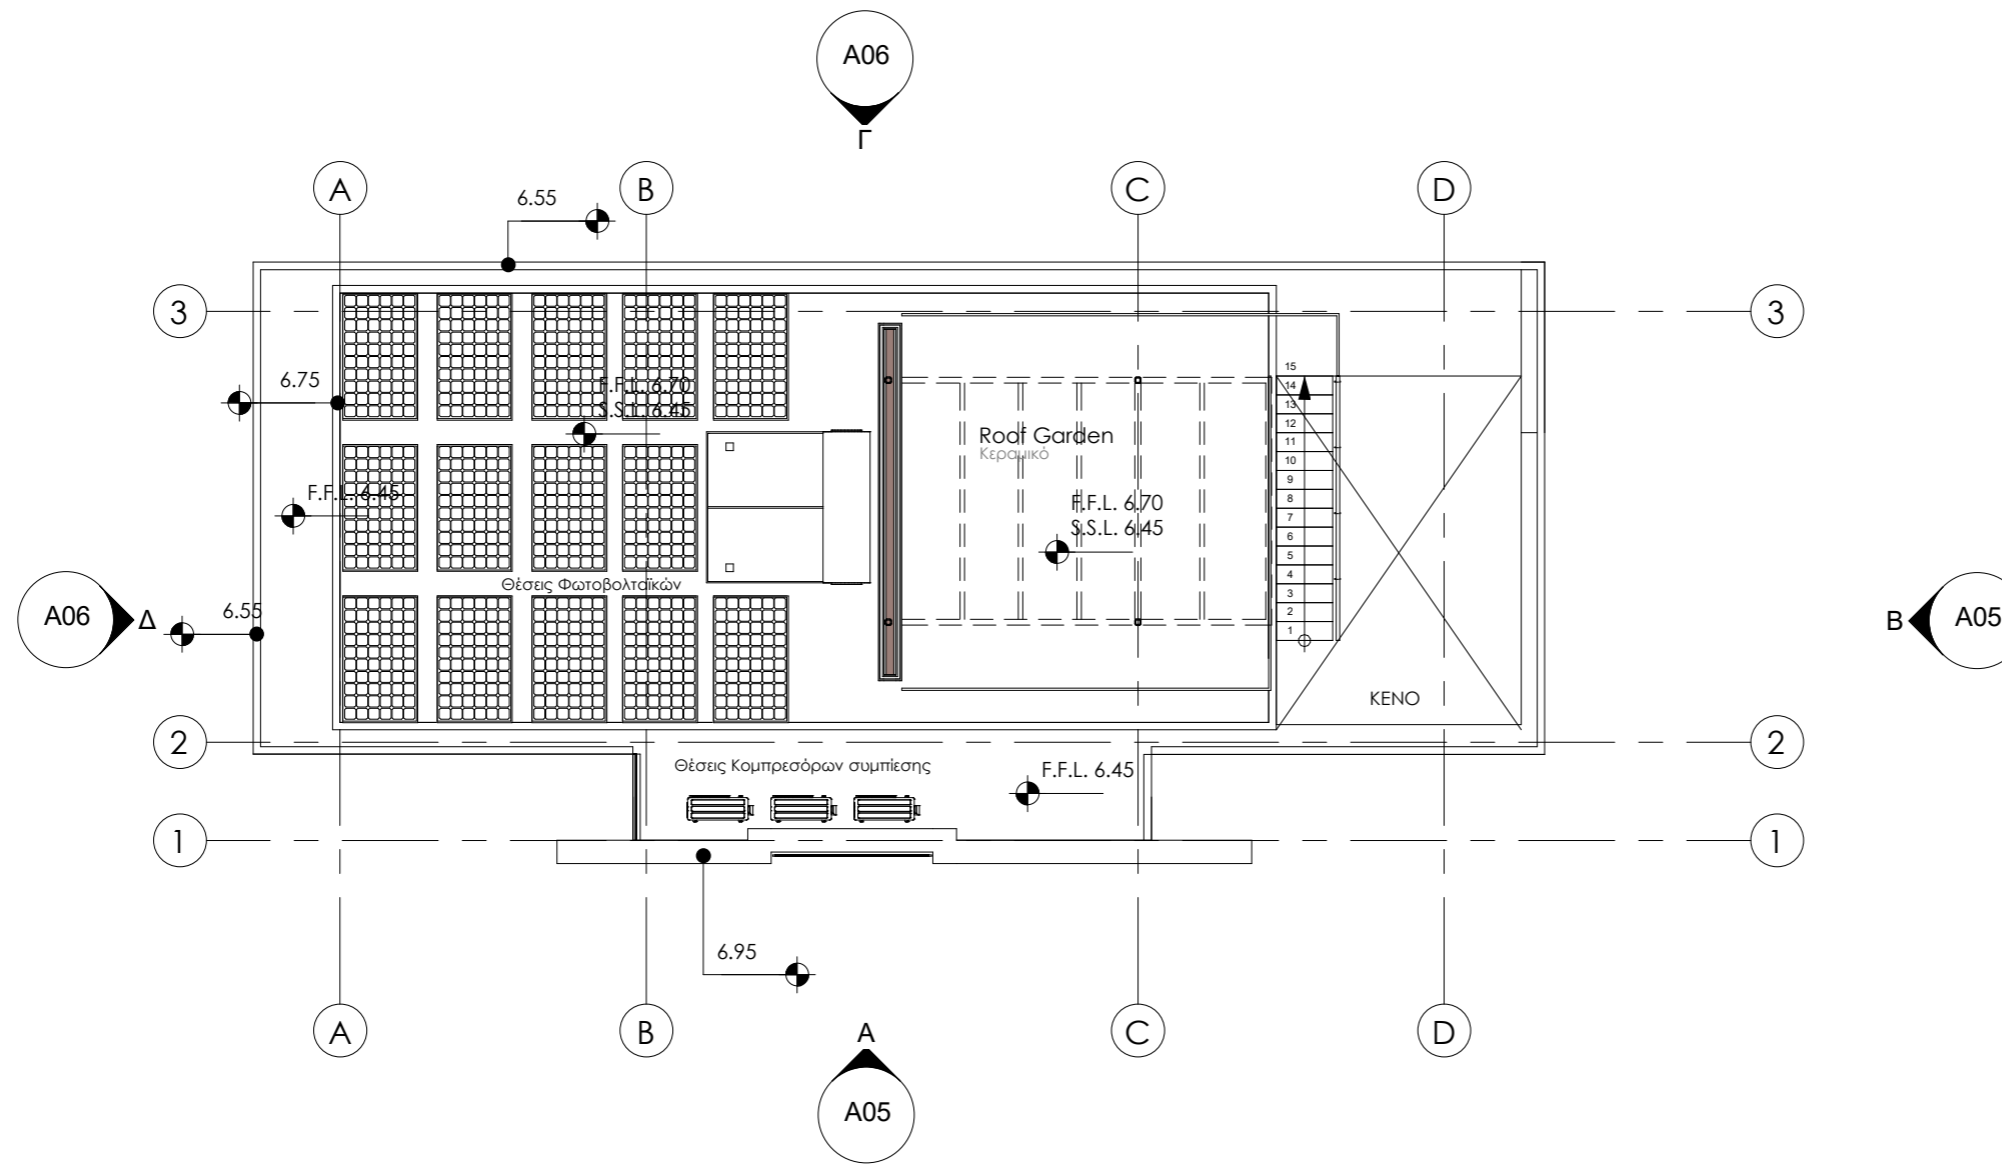

Project ELITE PEARL Residences
S.H.E. - ΤΥΠΟΣ Β.1

Signature

Drawing Κάτοψη Ισογείου

Scale 1 : 100 Date 12/2018

Job No. 340 Sheet No. A01

Project ELITE PEARL Residences
S.H.E. - ΤΥΠΟΣ Β.1

Signature

Drawing
Κάτοψη Ορόφου

Scale 1 : 100 Date 12/2018

Job No. 340 Sheet No. A02

Project ELITE PEARL Residences
S.H.E. - ΤΥΠΟΣ Β.1

Signature

Drawing Κάτοψη Δωματίων

Scale 1 : 100 Date 12/2018

Job No. 340 Sheet No. A03

NOTES