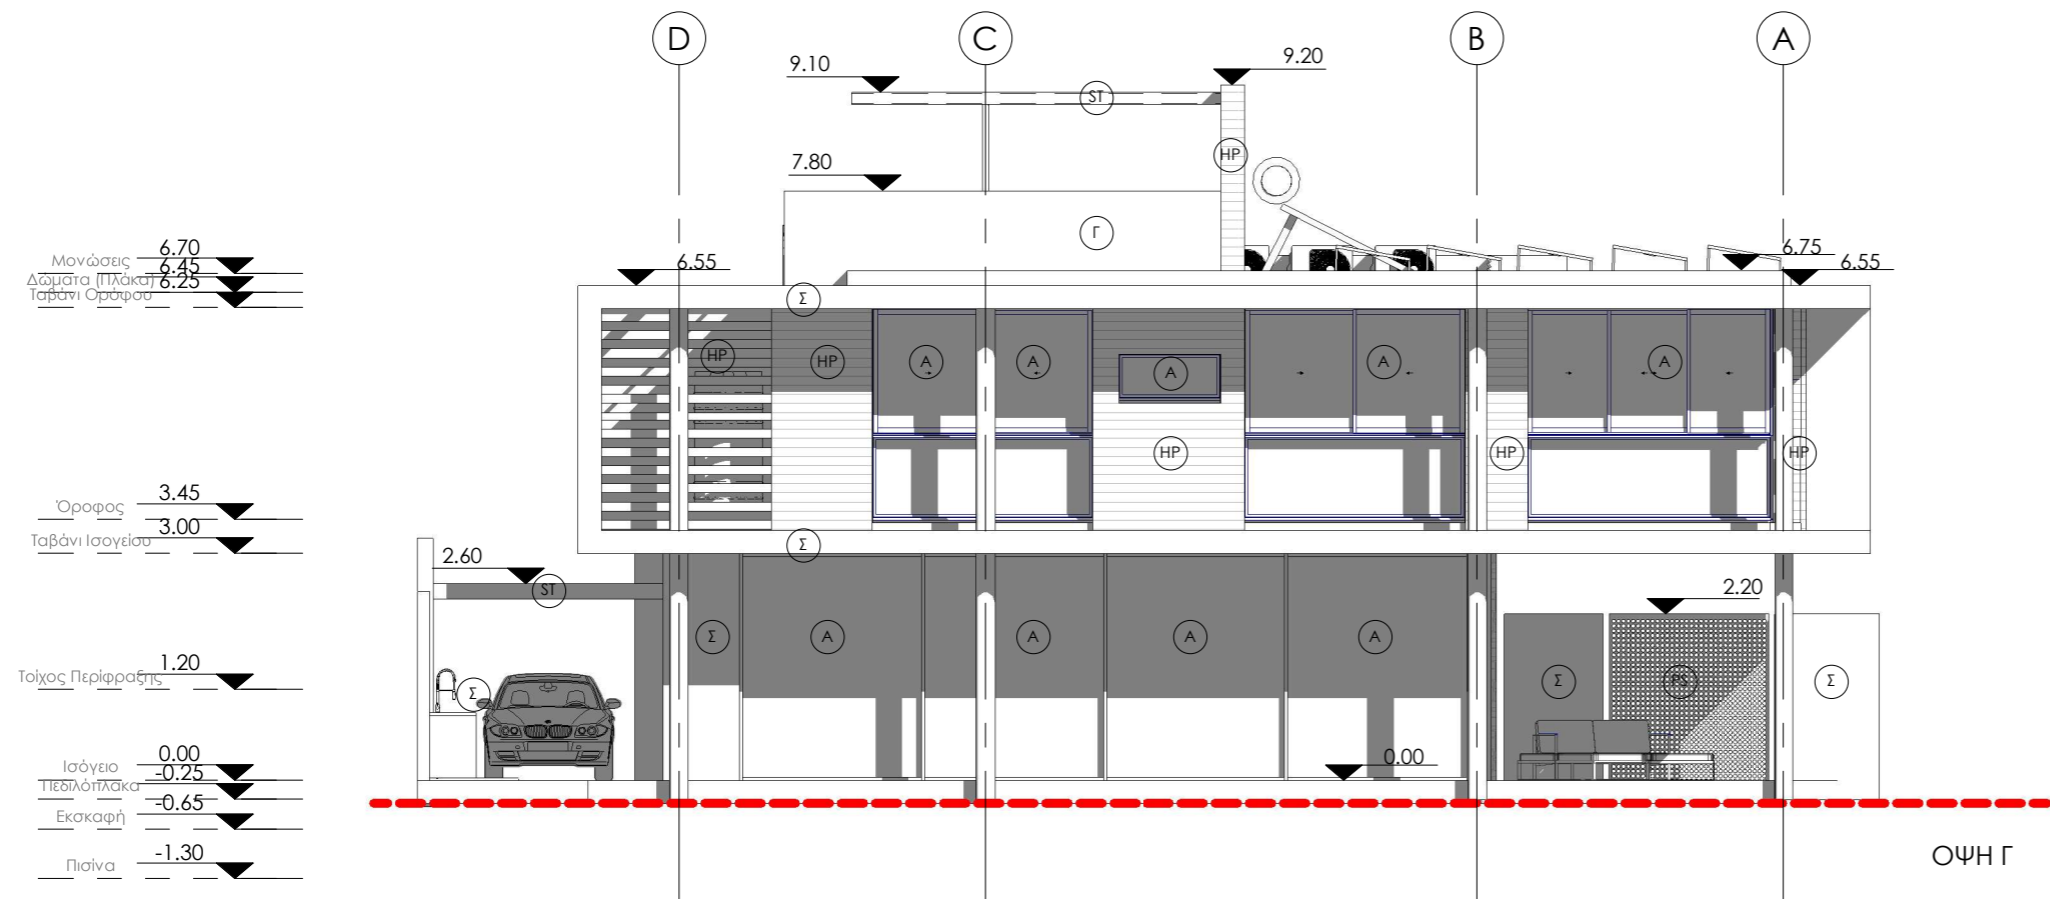

NOTES

- Σ ΤΡΙΑ ΧΕΡΙΑ ΣΟΒΑΣ / ΑΚΡΥΛΙΚΗ ΜΠΟΠΙΑ/ ΧΡΩΜΑ ΛΕΥΚΟ
- Σ ΤΡΙΑ ΧΕΡΙΑ ΣΟΒΑΣ / ΑΚΡΥΛΙΚΗ ΜΠΟΠΙΑ/ ΔΙΑΦΟΡΕΤΙΚΟ ΧΡΩΜΑ
- Α ΑΛΟΥΜΙΝΙΟ
- HP ΕΠΕΝΔΥΣΗ ΜΕ HPL
- MP ΜΠΟΠΙΑ ΠΑΡΑΜΑΤΤΙ (ΓΙΑ ΟΛΕΣ ΤΙΣ ΜΕΤΑΛΛΙΚΕΣ ΚΟΛΩΝΕΣ)
- PS ΜΕΤΑΛΛΙΚΗ ΔΙΑΤΡΗΤΗ ΛΑΜΑΡΙΝΑ
- ST ΜΕΤΑΛΛΙΚΑ ΣΤΟΙΧΕΙΑ
- Π ΠΕΤΡΑ
- ΕΠ ΞΥΛΙΝΕΣ ΠΕΡΣΙΔΕΣ
- Γ ΓΥΑΛΙ

Project ELITE PEARL Residences
S.H.E. - ΤΥΠΟΣ Β.1

Signature

Drawing 'Οψεις 2

Scale 1 : 100 Date 12/2018

Job No. 340 Sheet No. A06